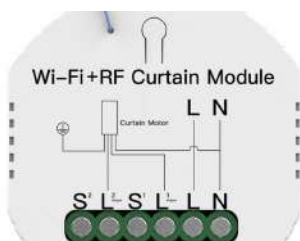

113.68 €

Smart Home IoT

Ref: DOM05_2

Módulo de Estores/Persianas 2 canais Wi-Fi + Bluetooth

Módulo para estores/ persians ou outros motores Sobee e Desce. Com suporte de calha DIN. Medidas para colocar em caixa funda. Funciona c\ interruptor mecânico. Comandado pela APP e pelos comandos RF.

35.24 €

Ref: DOM05

Módulo de Estores/Persianas Wifi + Rf 433

Controle os estores ou brisas através do Smartphone e com comandos sem fios. Design fino para funcionar em simultâneo com o interruptor mecânico de pressão, permitindo assim manter o design dos interruptores da nossa habitação. Instalação rápida...