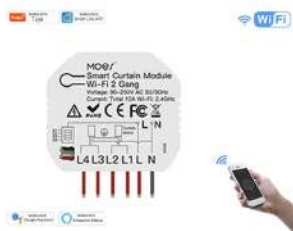

Smart Home IoT

Ref: DOM05_2

Módulo de Estores/Persianas 2 canais Wi-Fi + Bluetooth

Módulo para estores/ persians ou outros motores Sobee e Desce. Com suporte de calha DIN. Medidas para colocar em caixa funda. Funciona c\ interruptor mecânico. Comandado pela APP e pelos comandos RF.

35.24 €