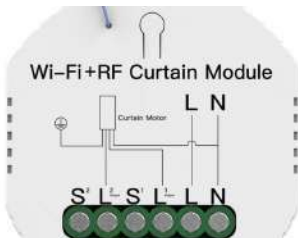

Ref: DOM05

Módulo de Estores/Persianas Wifi + Rf 433

Controle os estores ou brisas através do Smartphone e com comandos sem fios. Design fino para funcionar em simultâneo com o interruptor mecânico de pressão, permitindo assim manter o design dos interruptores da nossa habitação. Instalação rápida...

26.7 €